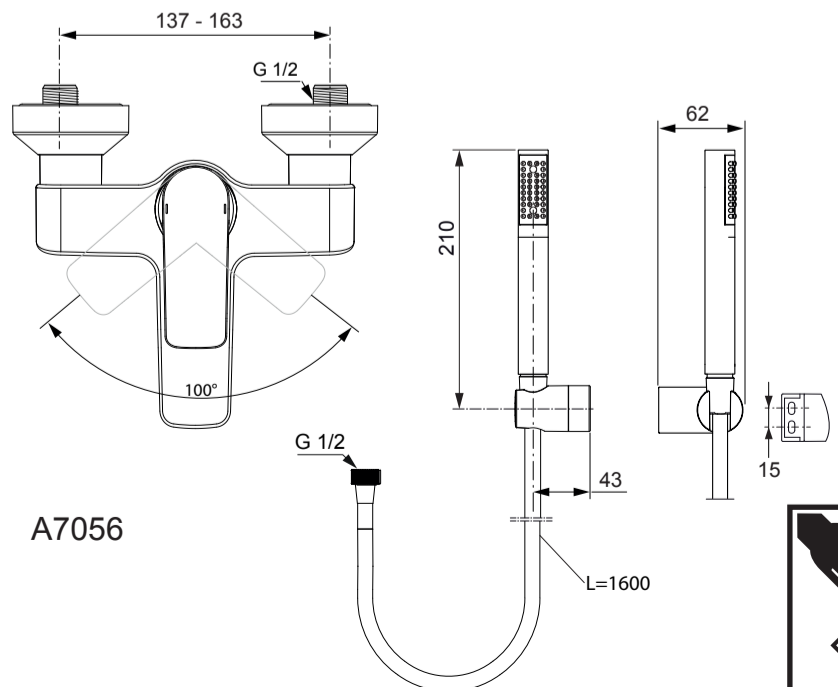

XX = AA, GN, ...

Pos.	Part No.
1	A 861 405 XX
2	A 963 309 NU
3	A 861 406 NU
4	B 961 386 XX
5	B 961 387 NU
6	B 960 650 NU
7	A 861 181 NU
8	A 861 156 NU
11	B 960 486 XX
12	A 960 537 XX
13	B 960 167 XX
17	A 961 182 NU
18	A 963 909 NU
20	B 960 365 AA
21	A 963 840 NU
22	B 960 647 AA
23	A 3330 XX

24	B 960 925 XX
25	A 861 411 XX
26	A 960 944 NU
27	A 962 077 XX

A 7033 XX

P	50°C	15°C	0	1	2	3	4	5
			°C	°C	°C	°C	°C	°C
0,3 MPa 3 bar	50°C	15°C	50	49	44	40	35	33
	65°C	15°C	65	63	57	50	44	40
	85°C	15°C	85	83	74	64	56	50

Ideal Standard

CONNECT AIR
 A 7033 .. A 7056 ..

0620 / A 868 369
 Made in Germany

A7033

A7056

Ideal Standard International NV
 Corporate Village - Gent Building
 Da Vincilaan 2
 1935 Zaventem
 Belgium

www.idealstandardinternational.com